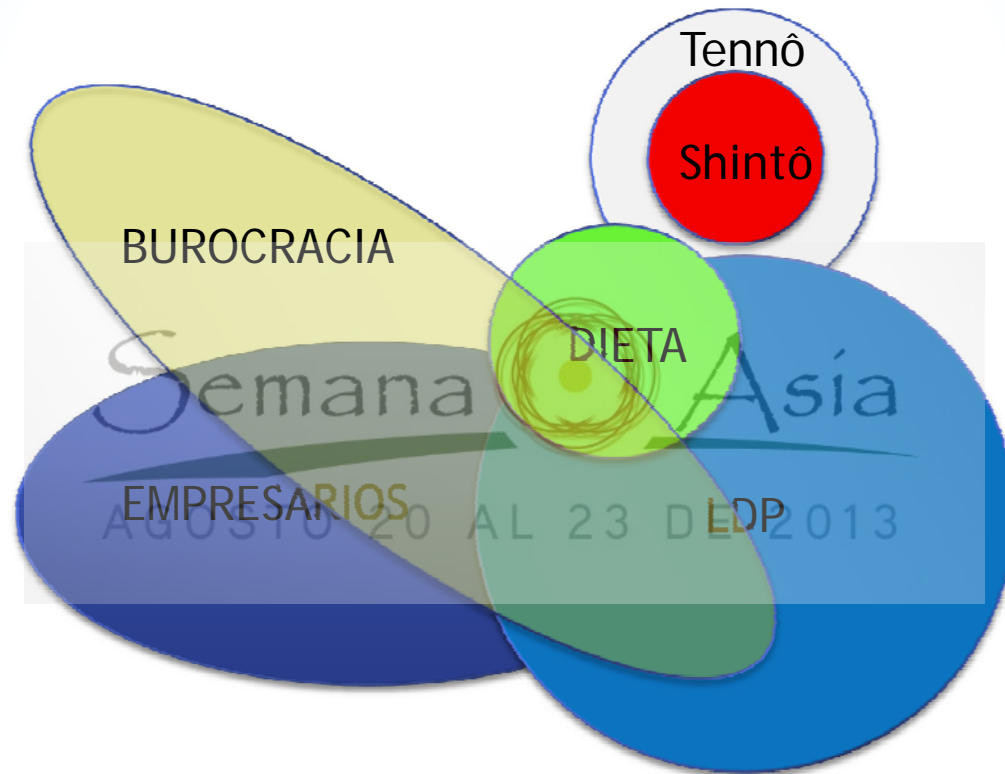

Semana  Asia

AGOSTO 20 AL 23 DE 2013

An illustration of a woman in a tiled room. One woman is standing on the left, looking towards the right. Another woman is sitting on a green mat on the floor, facing away from the viewer. The room has a grid pattern on the walls and floor. A shower head is visible on the wall. A semi-transparent white box with text is overlaid on the left side of the image.

# Semana Asia

AGOSTO 20 AL 23 DE 2013

Semana  Asia  
AGOSTO 20 AL 23 DE 2013

\* Siglo XX  
Las guerras

SIGLO XX- LAS GUERRAS

Semana  Asia  
AGOSTO 20 AL 23 DE 2013

\*1955

POST GUERRA - Modelo '55

Semana  Asia  
AGOSTO 20 AL 23 DE 2013

\* **LA CRISIS**

CRISIS- 1989

Semana  Asia  
AGOSTO 20 AL 23 DE 2013

**\*Efectos de la crisis**

SISTEMA '55

PLD

SEC. FINANCIERO

EMPRESAS

DIETA

BUROCRACIA

Semana Asia  
AGOSTO 20 AL 23 DE 2013

Semana  Asia  
AGOSTO 20 AL 23 DE 2013

\***Lo que podría venir**

PROSPECTIVA

Semana  Asia