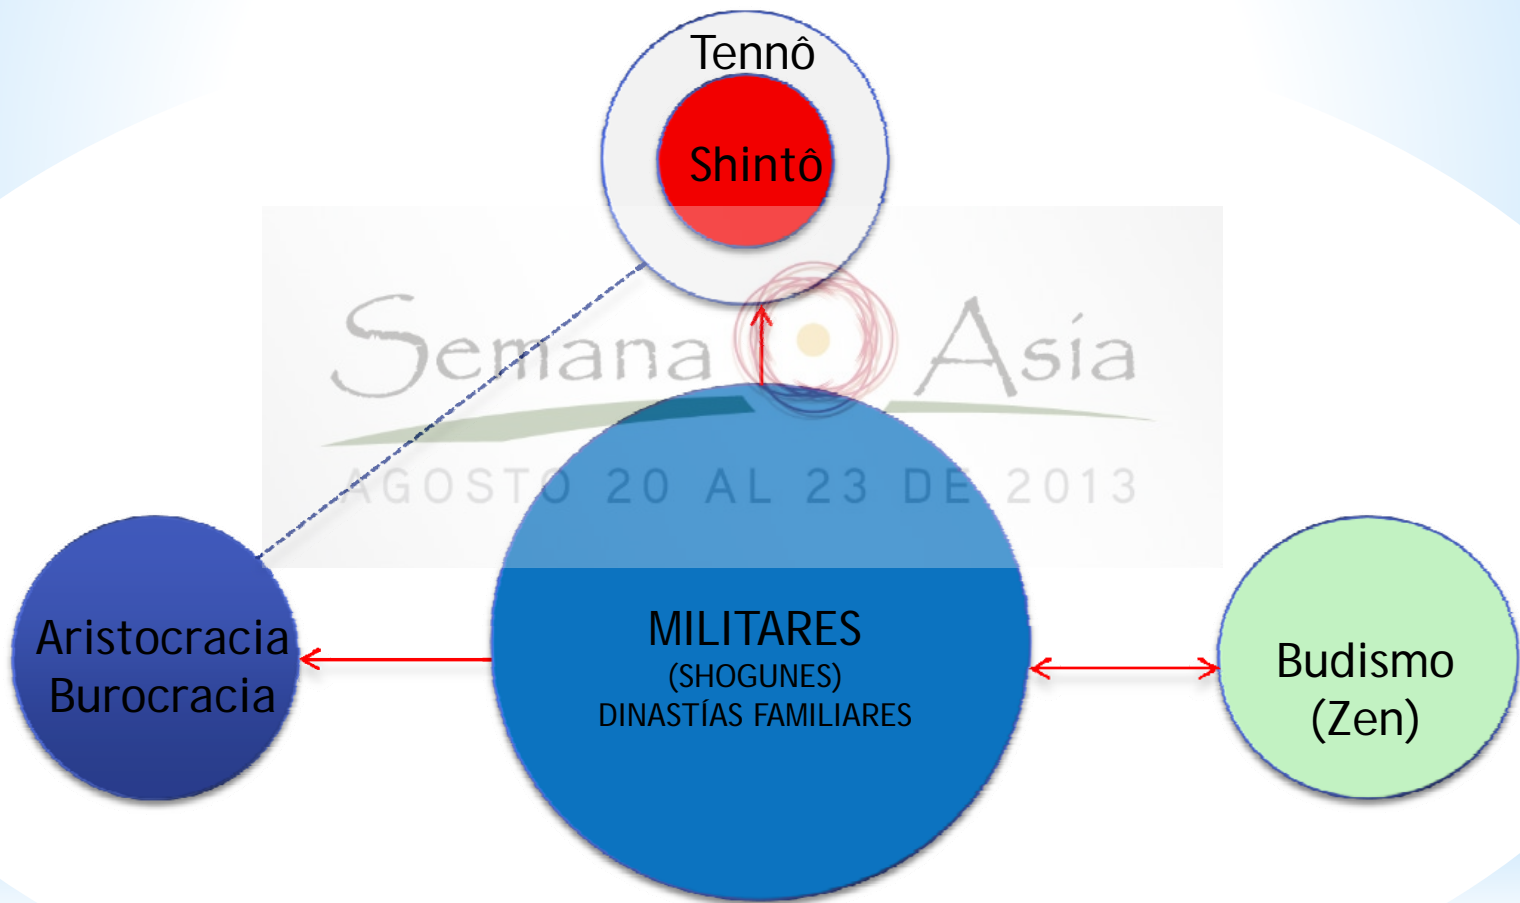

# Genealogy of the Emperors of Japan

The information is based, in general, on the Record of Imperial Lineage.

Number in block letter : The order of the reigns

( - ) : Reign

Semana  Asia  
AGOSTO 20 AL 23 DE 2013

\***Siglo VII**

Semana  Asia

AGOSTO 20 AL 23 DE 2013

✦ KOBAYASHI, HISAKO (2010)

Semana  Asia

AGOSTO 20 AL 23 DE 2013

Semana  Asia  
AGOSTO 20 AL 23 DE 2013

\* Poder medieval  
s. VIII-XII

SIGLO VII

Semana  Asia  
AGOSTO 20 AL 23 DE 2013

\* **Bakufu**  
**S. XII-XIX**

BAKUFU Siglo XII-XIX

Semana  Asia  
AGOSTO 20 AL 23 DE 2013

\* **Ambigüedades**  
Omote y Uchi

Semana  Asia

AGOSTO 20 AL 23 DE 2013